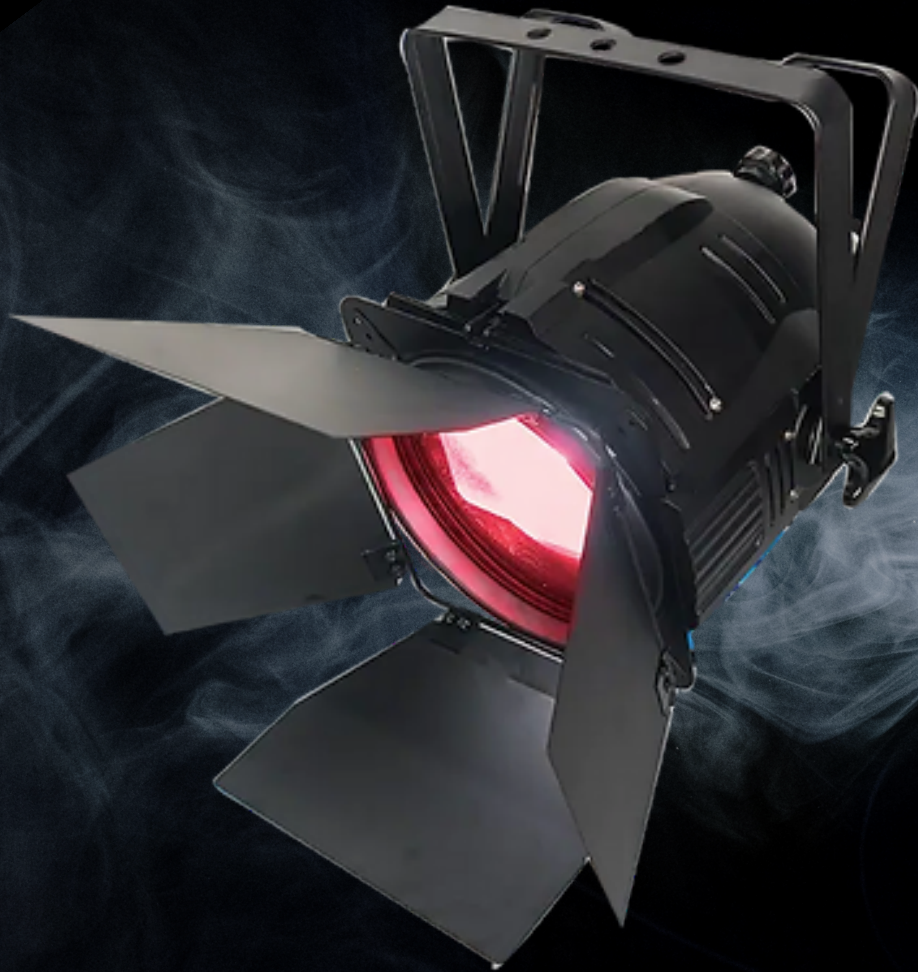

THEATER & STUDIO SERIES

C1

C1

PAR
PROFESIONAL

CARACTERÍSTICAS PRINCIPALES:

- LED 150W
- MEZCLA DE COLORES RGBW
- MEZCLA DE COLORES PLANOS Y UNIFORMES.
- ZOOM MANUAL, RANGO DE 25 ° -80 °
- CUMPLE CON DMX-RDM
- VIDEO SIN PARPADEO
- BARNDORR GIRATORIO DE CUATRO HOJAS.

FÍSICO

- TAMAÑO: 290 X 260 X 305
MM
- PESO NETO: 2.2 KG (PUERTA
DE GRANERO INCL.)
- PESO BRUTO: 5.6 KG

CONTROL Y PROGRAMACIÓN

- PROTOCOLO DE CONTROL: DMX, RDM
- CANALES DMX: ARC.1 (3CH), AR1.D (4CH), ARC.2 (4CH), AR2.D (5CH), AR2.S (6CH), HSV (3CH),STAG (11CH)
- CONFORMIDAD DMX: USITT DMX512-A
- CUMPLIMIENTO DE RDM: ANSI / ESTA E1.20

ÓPTICA

- FUENTE DE LUZ: LED 150W RGBW
- TEMPERATURA DE COLOR: 3000K ~ 8000K
- RANGO DE ZOOM: ZOOM MANUAL DE 25 ° - 80 °
- VIDA ÚTIL DEL LED: 50,000 HORAS

CONSTRUCCIÓN

- VIVIENDA: ALUMINIO
- DE COLOR NEGRO
- GRADO DE PROTECCIÓN: IP20

INSTALACIÓN

- MONTAJE: SOPORTE AJUSTABLE
- UBICACIÓN: SOLO PARA USO EN INTERIORES
- ORIENTACIÓN: CUALQUIERA

CONEXIONES

- ALIMENTACIÓN DE CA A TRAVÉS DE: CABLE DE ALIMENTACIÓN DE VELOCIDAD IP
- ENTRADA / SALIDA DE DATOS DMX Y RDM: XLR DE BLOQUEO DE 3 PINES