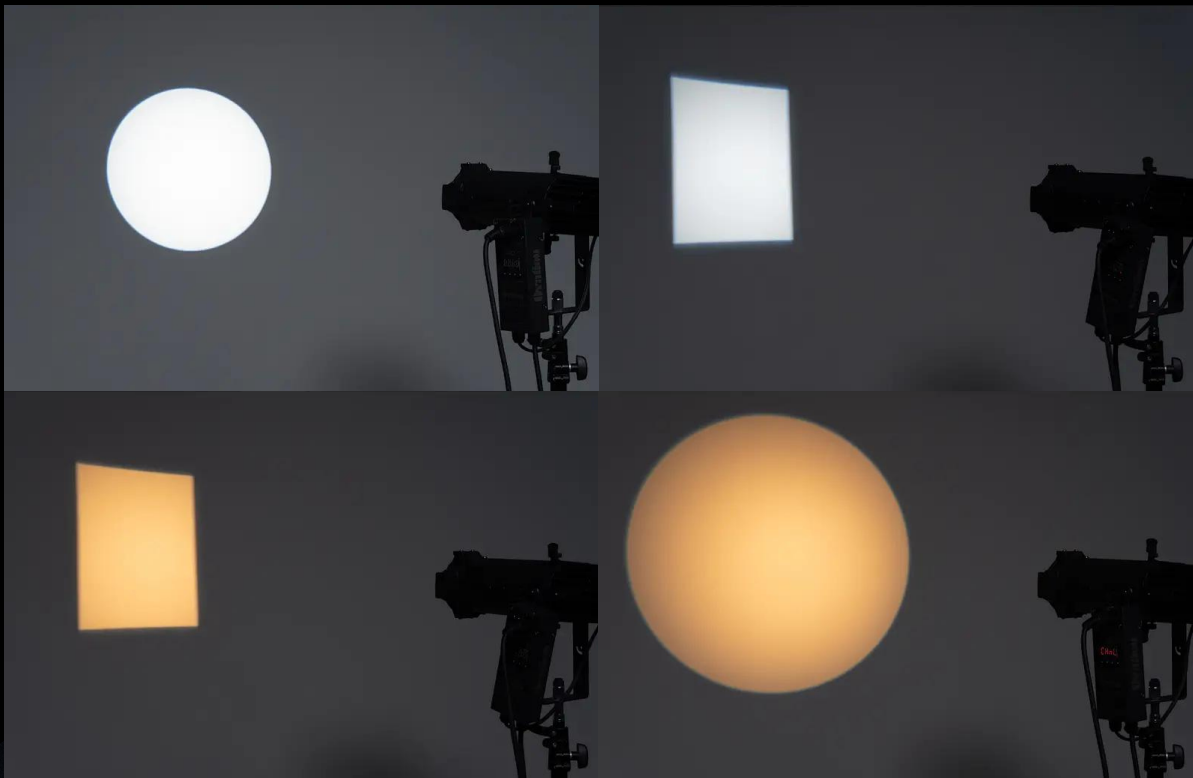

EMBALAJE

- CAJA DE CARTÓN
- CASO DE VUELO

INSTALACIÓN

- MONTAJE: SOPORTE AJUSTABLE
- UBICACIÓN: SOLO PARA USO EN INTERIORES
- ORIENTACIÓN: CUALQUIERA

AMBIENTE DE TRABAJO

- TEMPERATURA: -10 °C -45 °C

GRADO DE PROTECCIÓN

- IP20